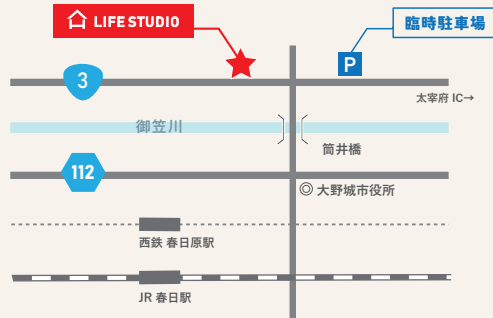

### 会場・駐車場のご案内

■イベント会場 / LIFESTUDIO (株)アーキテックス  
大野城市御笠川 5-8-17 \*ナビ住所  
\*敷地内駐車場はご利用いただけません

■駐車場 / (株)悠香様専用駐車場  
大野城市御笠川 5-10-15 向かい \*ナビ住所  
\*3号線に対して裏より入庫ください

#### <駐車場ご利用の注意事項>

- \*係員の誘導にしたがって駐車をお願いいたします。
- \*3号線沿いにおける乗降等のための一時停車はご遠慮ください。
- \*企業様のご厚意でお借りしております。イベント時間外の駐車利用は絶対にご遠慮ください。
- \*イベント会場の敷地内駐車場は当日ご利用いただけません。