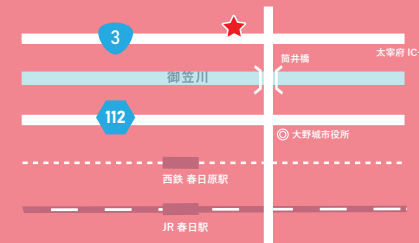

<主催>